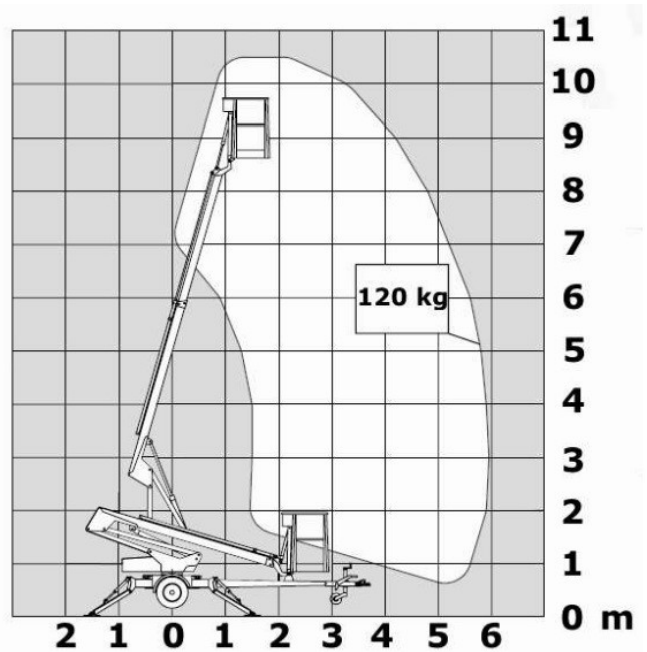

Anhänger-Arbeitsbühne A 105

- Radfrei-Kontrolle
- auf eine Fahrzeugbreite von 0,78 m zusammenfahrbar

Technische Daten

Arbeitshöhe	ca. 10,50 m
Plattformhöhe	ca. 8,50 m
Gesamtgewicht	ca. 1.010 kg
Arbeitskorb Traglast	max. 120 kg
Arbeitskorbgröße (LxBxH)	0,70 x 0,70 x 1,10 m
seitliche Reichweite 120 kg	max. 6,00 m
Drehbereich	endlos
Schwenkbereich Teleskoparm	85°
Gerätelänge	ca. 5,57 m
Gerätebreite	ca. 1,48 m
Gerätehöhe	ca. 1,80 m
Antriebsart	Elektrisch
Bodenfreiheit	ca. 0,18 m
Abstützung beidseitig	ca. 3,20 m
Aufstellgenauigkeit	0,5°