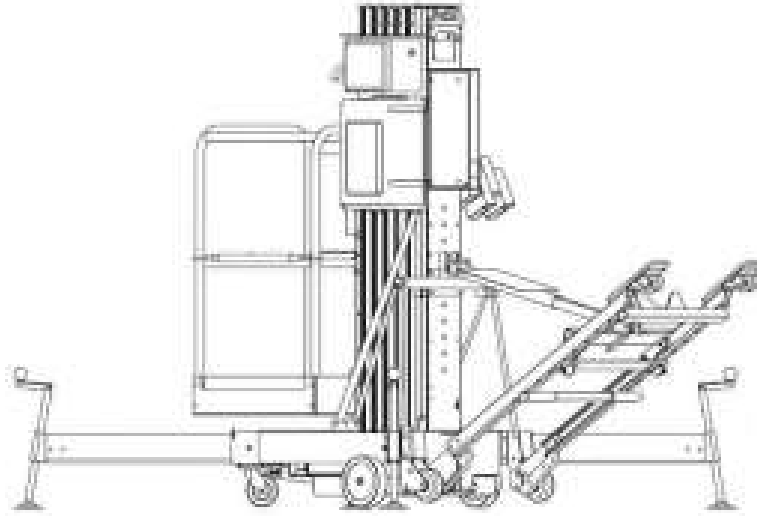

## Höhen-Arbeitsbühne H110

- auswechselbare Stützen für Innen- und Außeneinsatz
- einfacher Transport durch Kippfunktion

### Technische Daten

Arbeitshöhe	ca. 11,00 m
Plattformhöhe	ca. 9,00 m
Gerätengewicht	ca. 393 kg
max. Korblast	max. 159 kg
Arbeitskorbgröße (LxB)	0,69 x 0,66 m
Personenzahl max.	1
Transportlänge	ca. 1,35 m
Transportbreite	ca. 0,74 m
Transporthöhe	ca. 1,98 m
Antrieb Arbeitskorb	230 V
Transportrollen	Vollgummi
Abstützung innen LxB	ca. 1,92 x 1,72 m
Abstützung aussen LxB	ca. 2,97 x 2,78 m