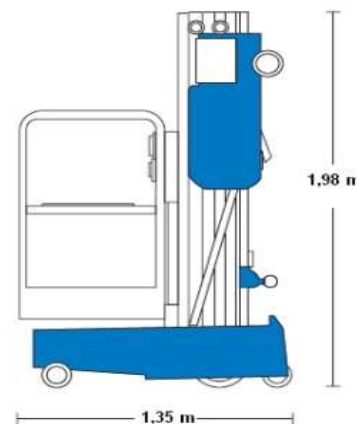

Transportstellung

*Alle technischen Angaben sind Herstellerangaben und können je nach Baujahr und Modell abweichen.
Alle technischen Angaben sind ohne Gewähr. Technische Änderungen vorbehalten.*