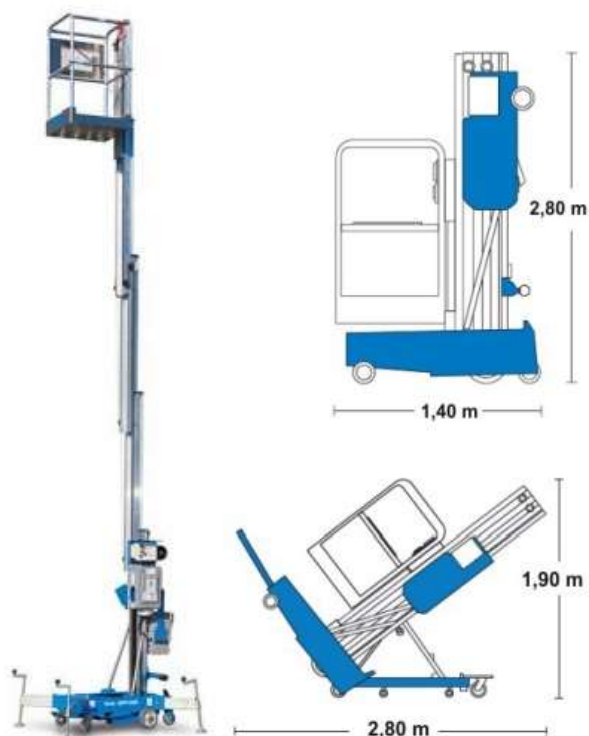

## Höhen-Arbeitsbühne H131

- für Innen- und Außeneinsatz
- Bühne kann für Transport komplett gekippt werden, Höhe dann 1,05 m

### Technische Daten

Arbeitshöhe	ca. 13,10 m
Plattformhöhe	ca. 11,10 m
Gerätegewicht	497 kg
Korblast max.	max. 159 kg
Arbeitskorb (LxBxH)	0,69 x 0,67 x 1,15 m
Anzahl Personen max.	1
Transportlänge aufrecht	ca. 1,37 m
Transportlänge gekippt	ca. 2,80 m
Transportbreite	ca. 0,74 m
Transporthöhe aufrecht	ca. 2,80 m
Transporthöhe gekippt	ca. 1,90 m
Antrieb	Elektro
Abstützung innen LxB	ca. 2,15 x 1,95 m
Abstützung aussen LxB	ca. 3,53 x 3,33 m