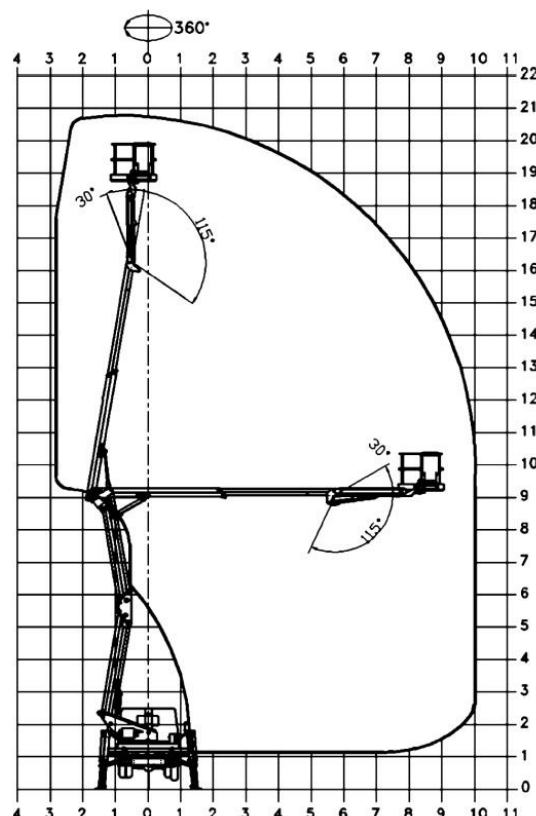

## LKW-Arbeitsbühne L 210 LK

- Führerscheinklasse B
- Stützdruckkontrolle

- Korblasterfassung
- Selbstfahrer

### Technische Daten

max. Arbeitshöhe	20,60 m
Plattformhöhe	18,60 m
Gesamtgewicht	3.375 kg
Arbeitskorb Traglast	300 kg
Arbeitskorbgröße (LxBxH)	1,40 x 0,70 x 1,15 m
Seitliche Reichweite 300 kg	9,50 m
Arbeitskorbdrehung	2 x 65°
Teleskopausschub Oberarm	3,10 m
Schwenkbereich Korbarm	115°
Drehbereich	360°
Gerätelänge	max. 6,77 m
Gerätebreite mit eingeklappten Spiegeln	max. 2,10 m
Gerätehöhe	max. 2,59 m
Steigfähigkeit	25 %
Abstützung beidseitig	3,24 m
Abstützung längs	3,92 m
Bodenfreiheit	0,25 m
Korbarm	ja