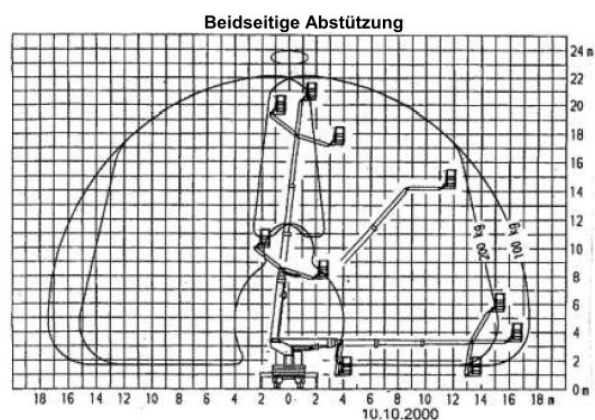

LKW-Arbeitsbühne L 220 R

- Führerscheinklasse C1
- Selbstfahrer

- Stützdruckkontrolle

Technische Daten

max. Arbeitshöhe	ca. 22,00 m
Plattformhöhe	ca. 20,00 m
Gesamtgewicht	7.500 kg
Arbeitskorb Traglast	max. 200 kg
Arbeitskorbgröße (LxBxH)	0,70 x 1,50 x 1,10 m
Seitliche Reichweite 200 kg	max. 17,40 m
Schwenkbereich Unterarm	78°
Arbeitskorbdrehung	2 x 45°
Drehbereich	450°
Abstützung beidseitig	ca. 4,40 m
Abstützung einseitig	ca. 3,45 m
Gerätelänge	ca. 7,54 m
Gerätebreite	ca. 2,50 m
Gerätehöhe	ca. 3,35 m
Bodenfreiheit	ca. 0,25 m
Aufstellgenauigkeit	2,0°
Korbarm	ja