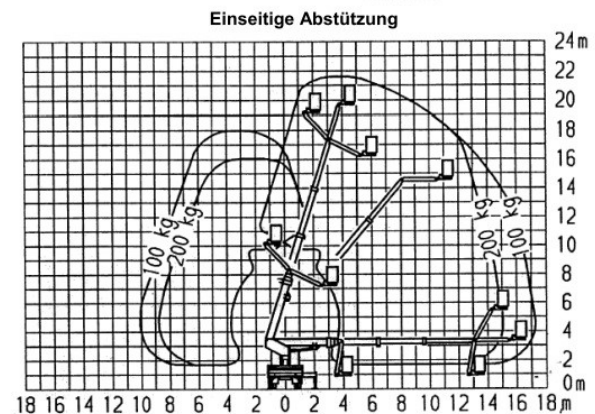

LKW-Arbeitsbühne L 220 R

- Führerscheinklasse C1
- Selbstfahrer

- Stützdruckkontrolle

Technische Daten

max. Arbeitshöhe	ca. 22,00 m
Plattformhöhe	ca. 20,00 m
Gesamtgewicht	7.500 kg
Arbeitskorb Traglast	max. 200 kg
Arbeitskorbgröße (LxBxH)	0,70 x 1,50 x 1,10 m
Seitliche Reichweite 200 kg	max. 17,40 m
Schwenkbereich Unterarm	78°
Arbeitskorbdrehung	2 x 45°
Drehbereich	450°
Abstützung beidseitig	ca. 4,40 m
Abstützung einseitig	ca. 3,45 m
Gerätelänge	ca. 7,54 m
Gerätebreite	ca. 2,50 m
Gerätehöhe	ca. 3,35 m
Bodenfreiheit	ca. 0,25 m
Aufstellgenauigkeit	2,0°
Korbarm	ja