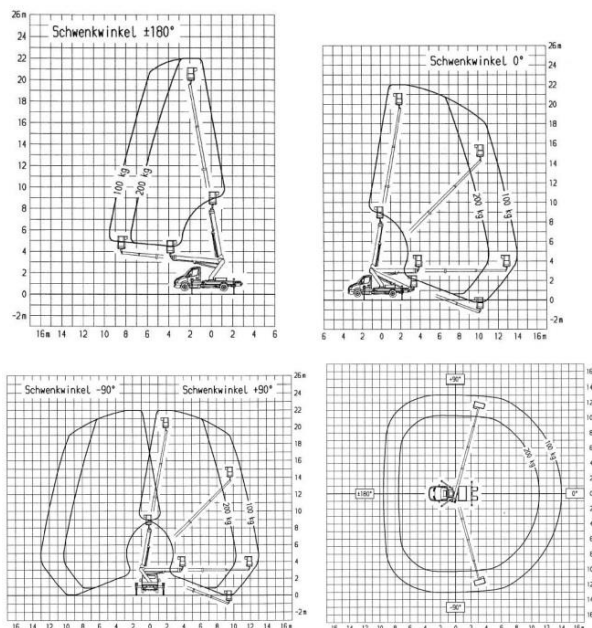

Alle technischen Angaben sind Herstellerangaben und können je nach Baujahr und Modell abweichen.
Alle technischen Angaben sind ohne Gewähr. Technische Änderungen vorbehalten.