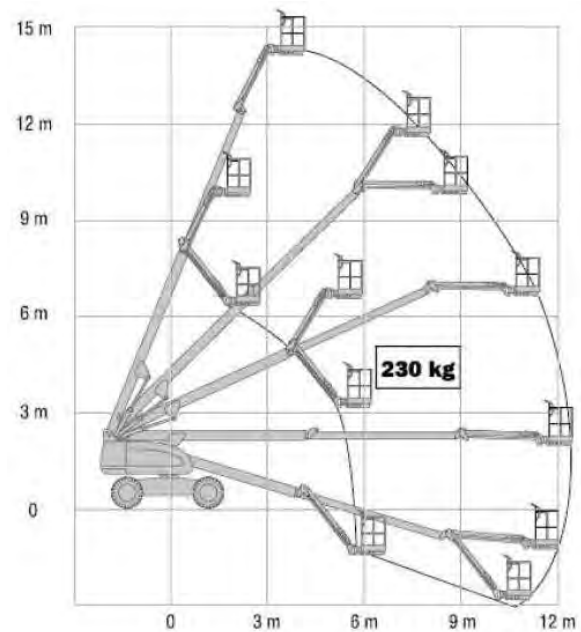

## Teleskop-Arbeitsbühne T160DA

- Allradantrieb
- 230V im Arbeitskorb

- nicht markierende Reifen

### Technische Daten

max. Arbeitshöhe	16,00 m
Plattformhöhe	14,00 m
Gesamtgewicht	7.597 kg
Arbeitskorb Traglast	230 kg
Arbeitskorbgröße (LxBxH)	1,80 x 0,85 x 1,10 m
seitliche Reichweite 230 kg	12,00 m
Arbeitskorbdrehung	2 x 85°
Drehbereich	360°
Gerätelänge	max. 9,05 m
Gerätebreite	max. 2,30 m
Gerätehöhe	max. 2,40 m
Antriebsart	Dieselantrieb
Steigfähigkeit	45,00 %
Bodenfreiheit	0,22 m
Korbarm	ja
Bereifung	Ausgeschäumte Reifen weiße Reifen Geländereifen
Pendelachse	nein