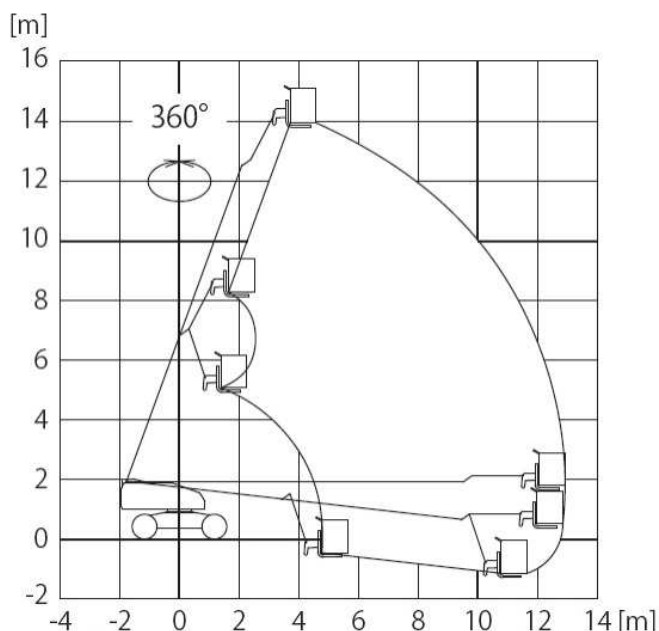

## Teleskop-Arbeitsbühne T161DA

· Allradantrieb

### Technische Daten

max. Arbeitshöhe	15,90 m
Plattformhöhe	13,90 m
Gesamtgewicht	8.200 kg
Arbeitskorb Traglast	250 kg
Arbeitskorbgröße (LxBxH)	0,80 x 1,80 x 1,10 m
seitliche Reichweite 250 kg	12,70 m
Arbeitskorbdrehung	2 x 90°
Drehbereich	360°
Gerätelänge	max. 7,72 m
Gerätebreite	max. 2,30 m
Gerätehöhe	max. 2,00 m
Antriebsart	Dieselantrieb
Steigfähigkeit	45,00 %
Bodenfreiheit	0,33 m
Korbarm	ja
Bereifung	Ausgeschäumte Reifen Geländereifen
Pendelachse	nein