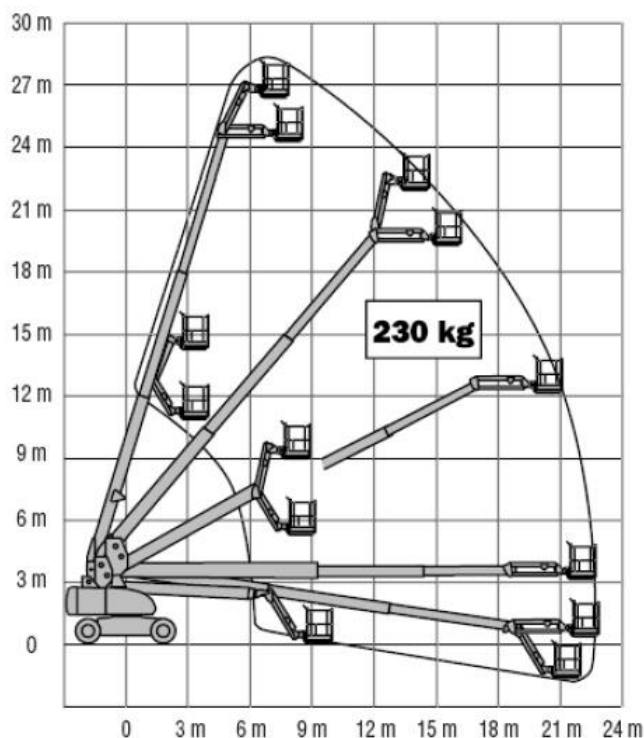

Teleskop-Arbeitsbühne T283DA

- Allradantrieb

Technische Daten

| | |
|-----------------------------|---------------------------------------|
| max. Arbeitshöhe | 28,30 m |
| Plattformhöhe | 26,30 m |
| Gesamtgewicht | 16.950 kg |
| Arbeitskorb Traglast | 227 kg |
| Arbeitskorbgröße (LxBxH) | 1,80 x 0,90 x 1,30 m |
| seitliche Reichweite 227 kg | 22,75 m |
| Arbeitskorbdrehung | 2 x 85° |
| Drehbereich | endlos |
| Gerätelänge | max. 12,55 m |
| Gerätebreite | max. 2,50 m |
| Gerätehöhe | max. 3,10 m |
| Antriebsart | Dieselantrieb |
| Steigfähigkeit | 30,00 % |
| Bodenfreiheit | 0,30 m |
| Korbarm | ja |
| Bereifung | Ausgeschäumte Reifen Geländereifen |
| Pendelachse | nein |