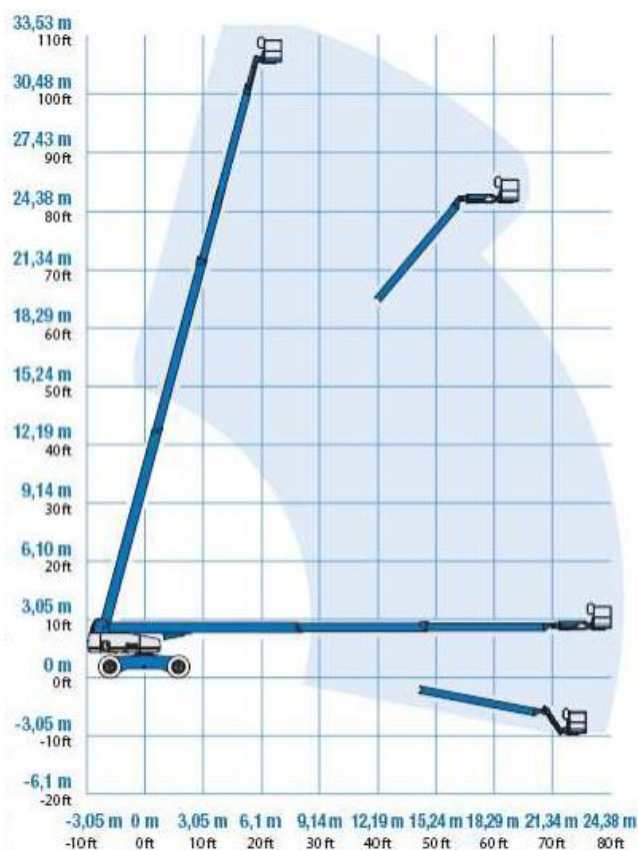

Teleskop-Arbeitsbühne T340DA

- Allradantrieb
- Allradlenkung

- Differenzialsperre

Technische Daten

max. Arbeitshöhe	34,00 m
Plattformhöhe	32,00 m
Gesamtgewicht	18.943 kg
Arbeitskorb Traglast	227 kg
Arbeitskorbgröße (LxBxH)	1,76 x 0,69 x 1,10 m
seitliche Reichweite 227 kg	24,10 m
Arbeitskorbdrehung	2 x 90°
Drehbereich	endlos
Gerätelänge	max. 13,90 m
Gerätebreite	max. 2,55 m
Gerätehöhe	max. 3,05 m
Antriebsart	Dieselantrieb
Steigfähigkeit	25,00 %
Bodenfreiheit	0,17 m
Korbarm	ja
Bereifung	Ausgeschäumte Reifen Geländereifen
Pendelachse	nein