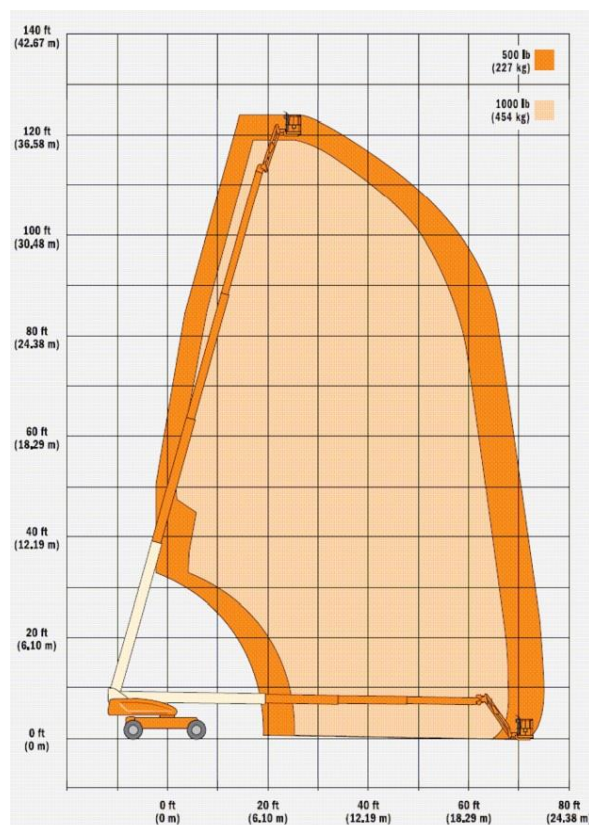

## Teleskop-Arbeitsbühne T386DA

- Allradantrieb
- Allradlenkung

- Differenzialsperre

### Technische Daten

max. Arbeitshöhe	38,20 m
Plattformhöhe	36,20 m
Gesamtgewicht	18.902 kg
Arbeitskorb Traglast	230 kg
Arbeitskorbgröße (LxBxH)	2,40 x 0,90 x 1,10 m
seitliche Reichweite 230 kg	22,00 m
Arbeitskorbdrehung	2 x 90°
Drehbereich	endlos
Gerätelänge	max. 13,83 m
Gerätebreite	max. 2,55 m
Gerätehöhe	max. 3,00 m
Antriebsart	Dieselantrieb
Steigfähigkeit	45,00 %
Bodenfreiheit	0,29 m
Korbarm	ja
Bereifung	Ausgeschäumte Reifen Geländereifen
Pendelachse	ja