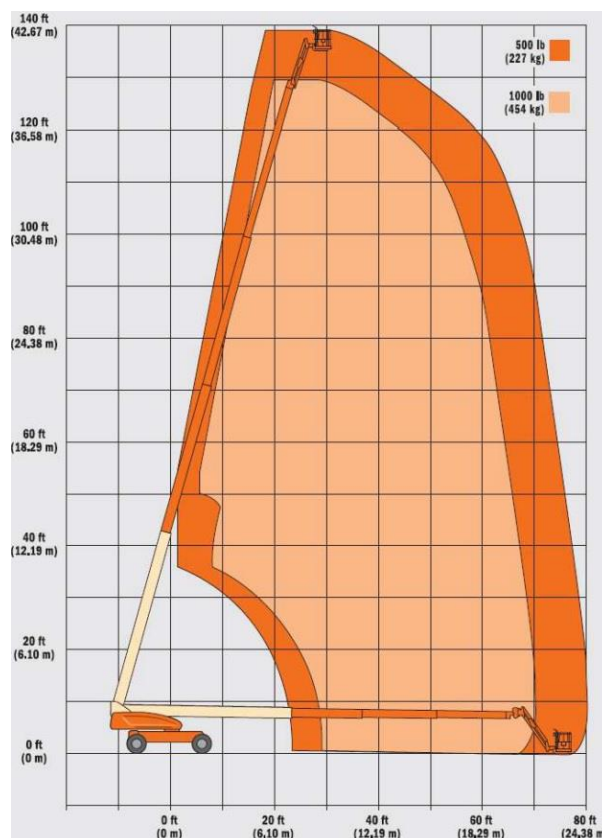

## Teleskop-Arbeitsbühne T435DA

- Allradantrieb
- Allradlenkung

- Differenzialsperre

### Technische Daten

max. Arbeitshöhe	43,00 m
Plattformhöhe	41,00 m
Gesamtgewicht	20.192 kg
Arbeitskorb Traglast	230 kg
Arbeitskorbgröße (LxBxH)	2,44 x 0,90 x 1,10 m
seitliche Reichweite 230 kg	24,50 m
Arbeitskorbdrehung	2 x 90°
Drehbereich	endlos
Gerätelänge	max. 15,15 m
Gerätebreite	max. 2,55 m
Gerätehöhe	max. 3,00 m
Antriebsart	Dieselantrieb
Steigfähigkeit	45,00 %
Bodenfreiheit	0,30 m
Korbarm	ja
Bereifung	Ausgeschäumte Reifen Geländereifen
Pendelachse	ja